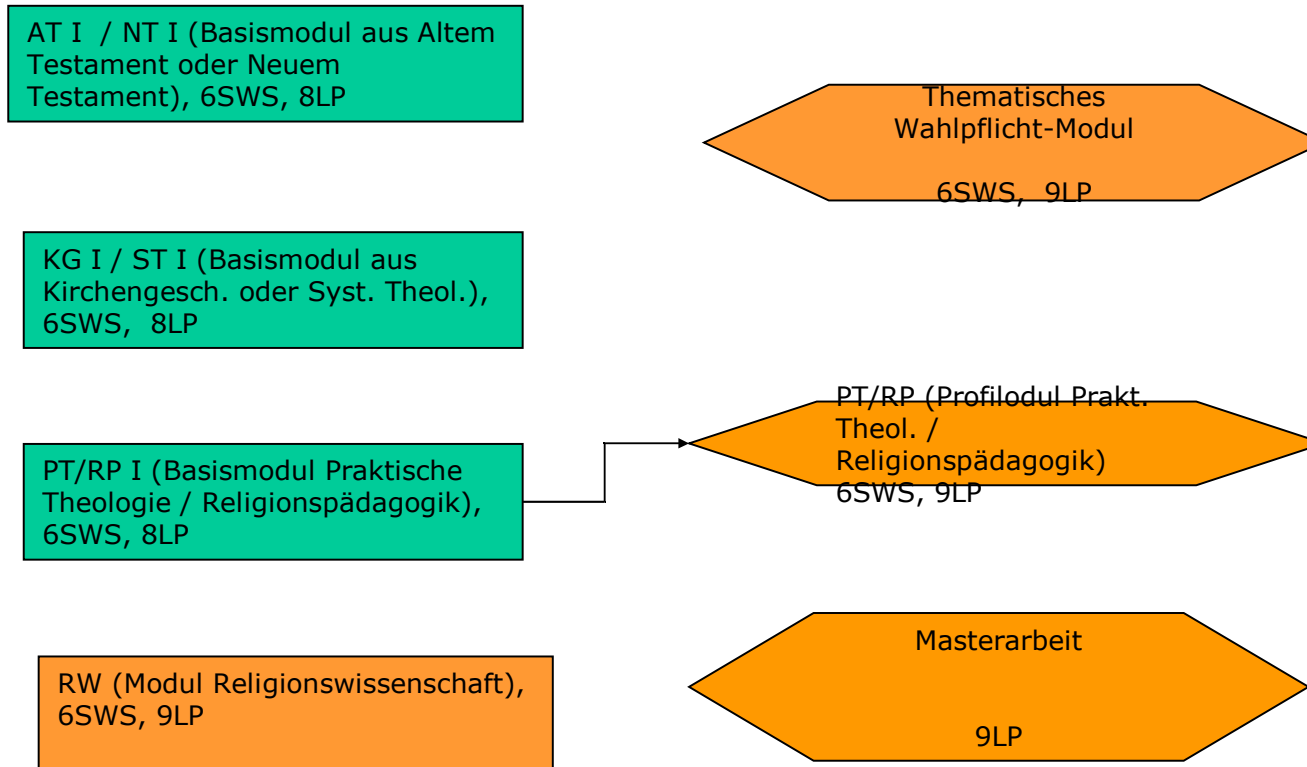

Exemplarischer Studienaufbau (Netzplan) für Master-Studium in Evangelischer Theologie - Nebenfach (Profil: Sonderpädagogik)

1. Semester

2. Semester

3. Semester

4. Semester